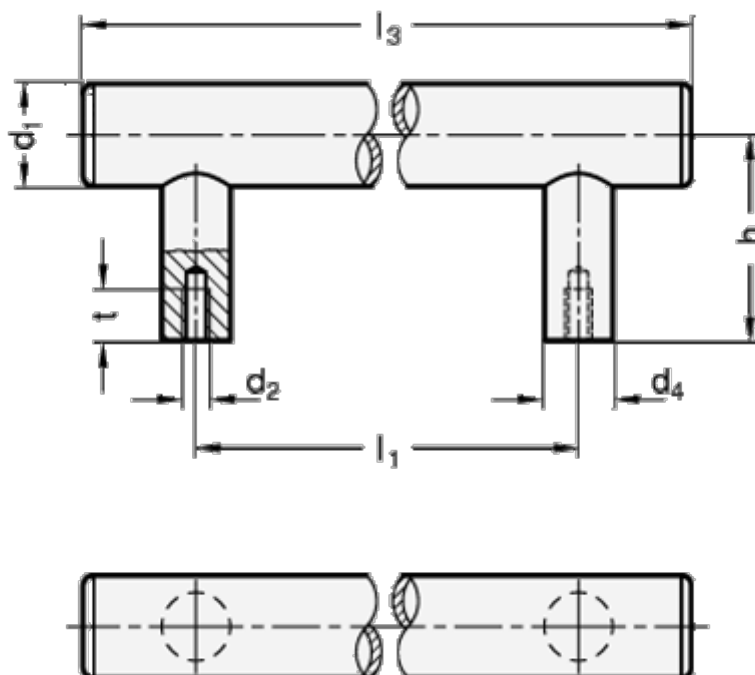

Varenummer: 20666530M6600E

Beskrivelse: E+G Rustfast rørgreb GN 666.5-30-M6-600-E
E - med rustfast stål kappe, montering fra bagsiden

Mål

d1	= 30
d2	= M6
d4	= 20
h	= 60
l1 +/-0,5	= 600
l3	= 665
l4	= 15
t min	= 15